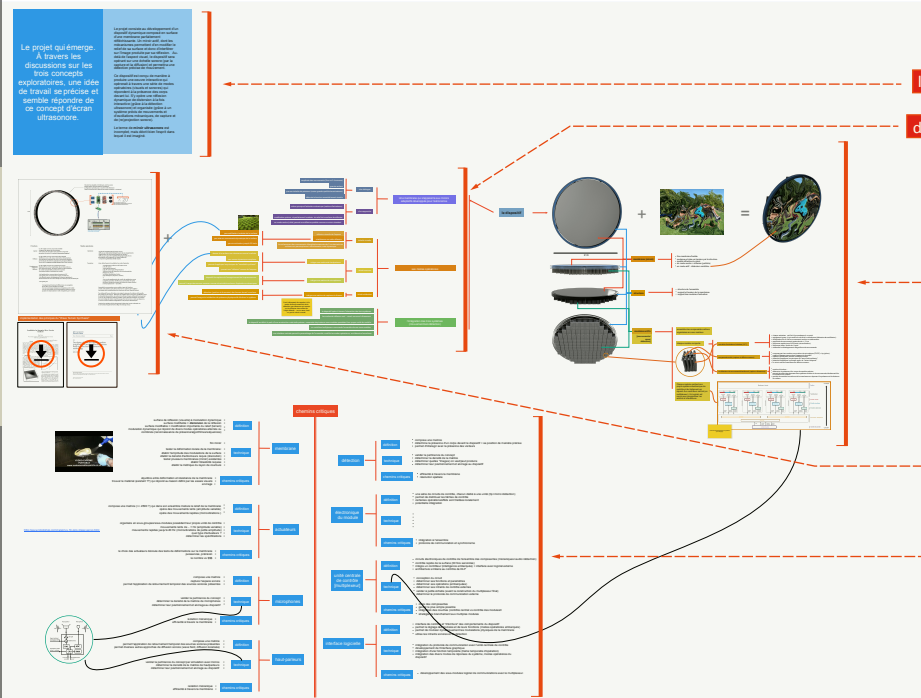

Invention du protocole de collaboration

A

mes créations A.1

art+science [artistes en référence] A.2

le territoire de recherche des ingénieurs A.3

Reconnaissance des territoires

B

les premiers croisements B.1

Recherche et développement du projet commun

C

le concept d'écran C.1

moiré\_1 C.2

moiré\_2 C.3

piézochromie C.4

piézoélectricité C.5

miroir ultrasonique C.6

Invention du dispositif - le basculement

D

l'invention du dispositif D.1

description du dispositif D.2

module visuel D.3

module sonore D.4

chemins critiques D.5